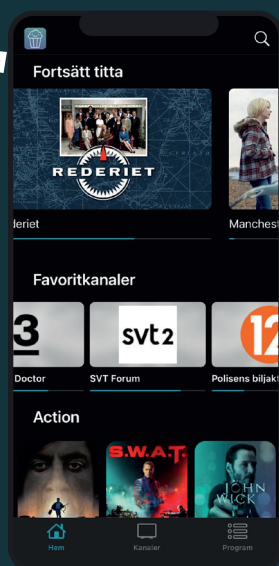

Profilinställningar

Ändra profilnamn, lägg till / ta bort användare

Användarprofil, inställningar och logga ut

Logga ut

Para med Apple Watch

Videokvalitet vid Wi-Fi

Tillåt mobildata ja eller nej

Videokvalitet