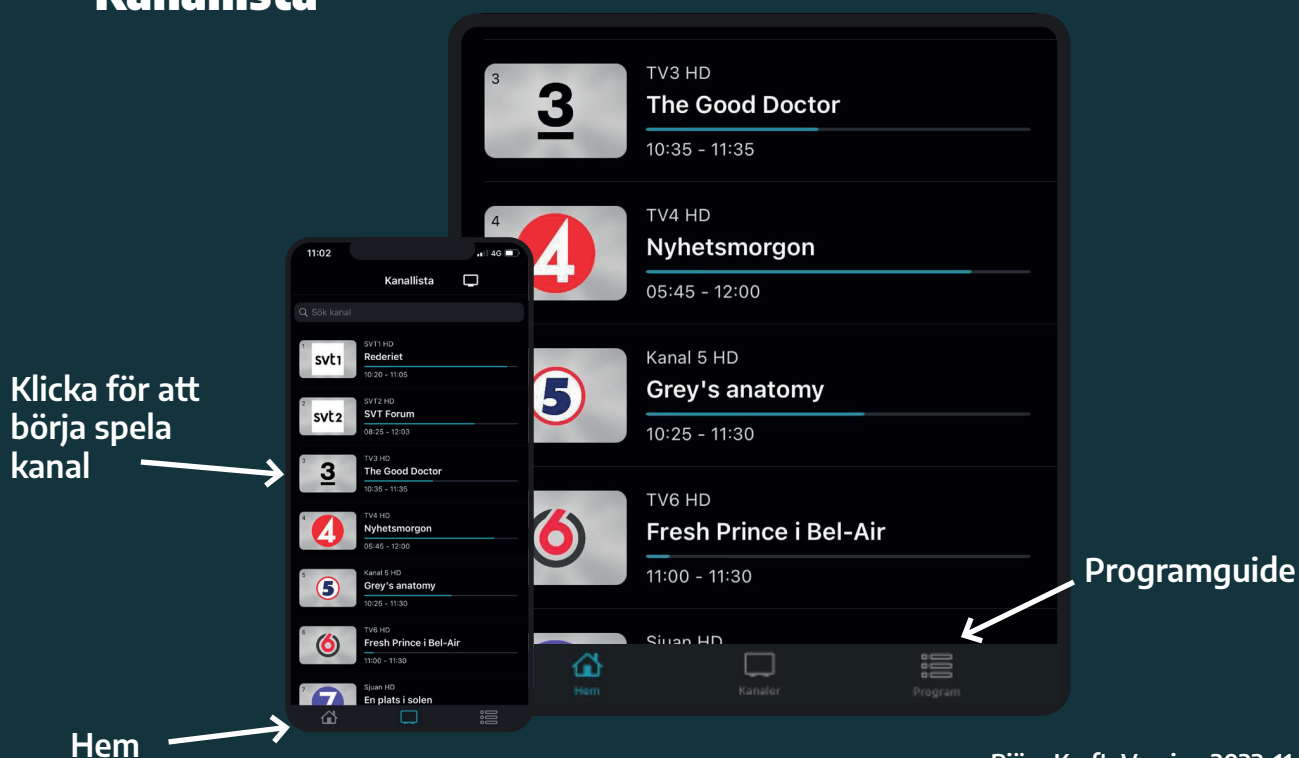

Kanallista

Bjäre Kraft, Version 2022-11-07