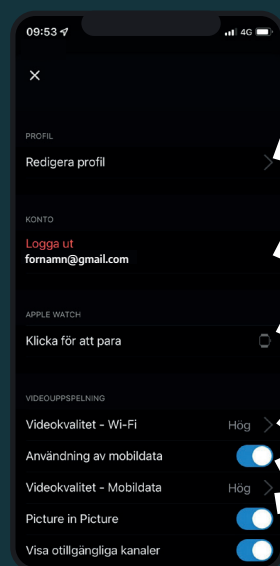

Profilinställningar

Ändra profilnamn, lägg till / ta bort användare

Användarprofil, inställningar och logga ut

Logga ut

Para med Apple Watch

Videokvalitet vid Wi-Fi

Tillåt mobildata ja eller nej

Videokvalitet