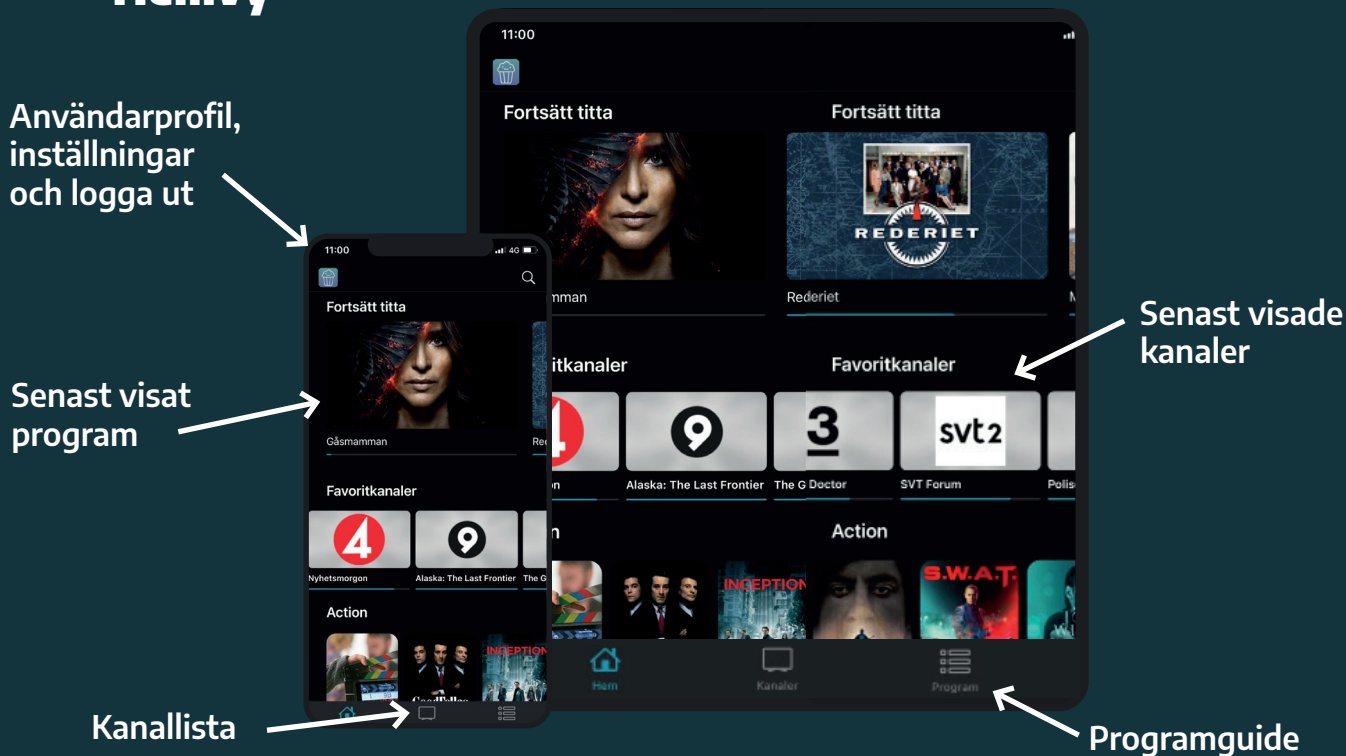

Användarguide Bjäre Kraft Play

Telefon och surfplatta

Hemvy