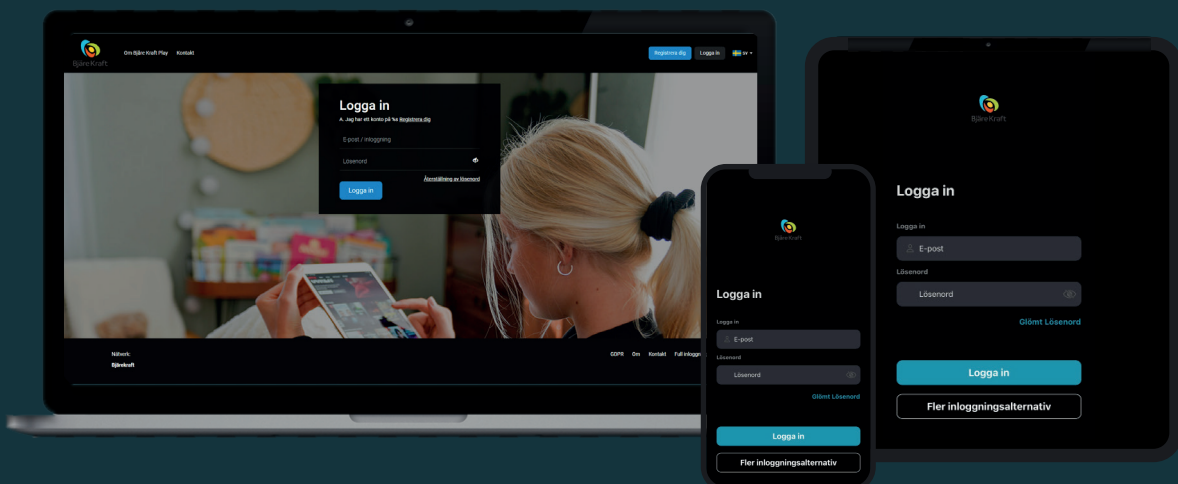

Bjäre Kraft, Version 2022-11-07