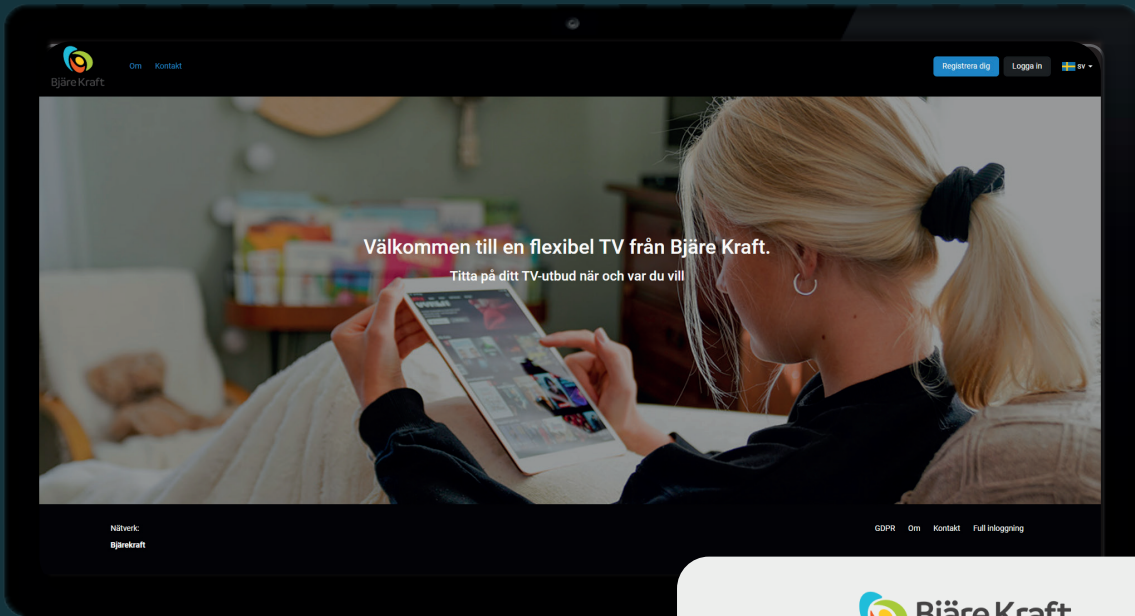

# Registrera dig för Bjäre Kraft Play

- 1) Gå in på [play.bjarekraft.se](https://play.bjarekraft.se) och tryck på "Registrera dig".
- 2) Fyll i ditt kundnummer, e-postadress och ett lösenord för att skapa ett konto på Bjäre Kraft Play.
- 3) Logga in med e-postadress och lösenord på [play.bjarekraft.se](https://play.bjarekraft.se) eller via appen på en annan enhet.

**Registrera dig för Bjäre Kraft Play**

Nu är det dags för dig att registrera dig för vår app Bjäre Kraft Play. Det gör du genom att skapa ett konto här nedan. För att skapa ett konto behöver du fylla i ditt kundnummer, en e-postadress och ett lösenord. Med hjälp av din e-postadress och lösenord kan du sen logga in i vår app Bjäre Kraft Play.